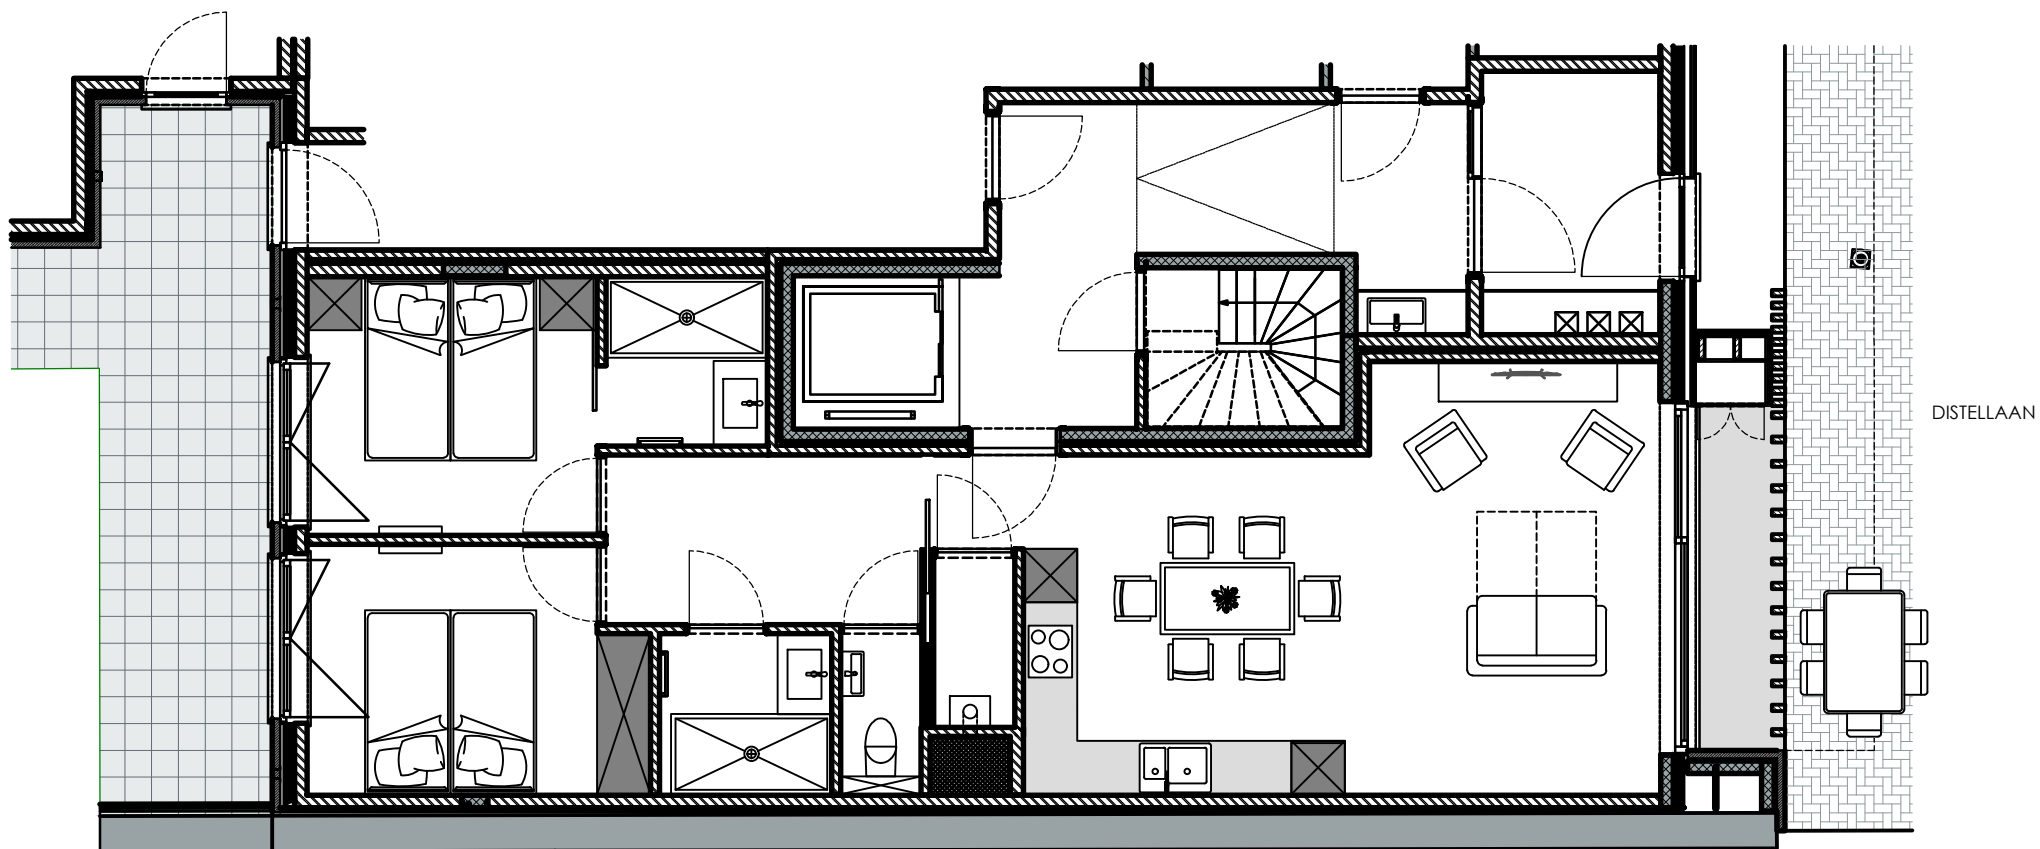

# BELCASA MAR - APPARTEMENT 00.01

RESIDENTIE BELCASA MAR  
DISTELLAAN 12 - 8434 WESTENDE

PLAN APPARTEMENT ±71m<sup>2</sup>

IMMO BC - MEEUWENLAAN 30 - 8434 WESTENDE  
TEL 059 / 310 310 - BIV 201.691

ERVAREN IN  
VASTGOED