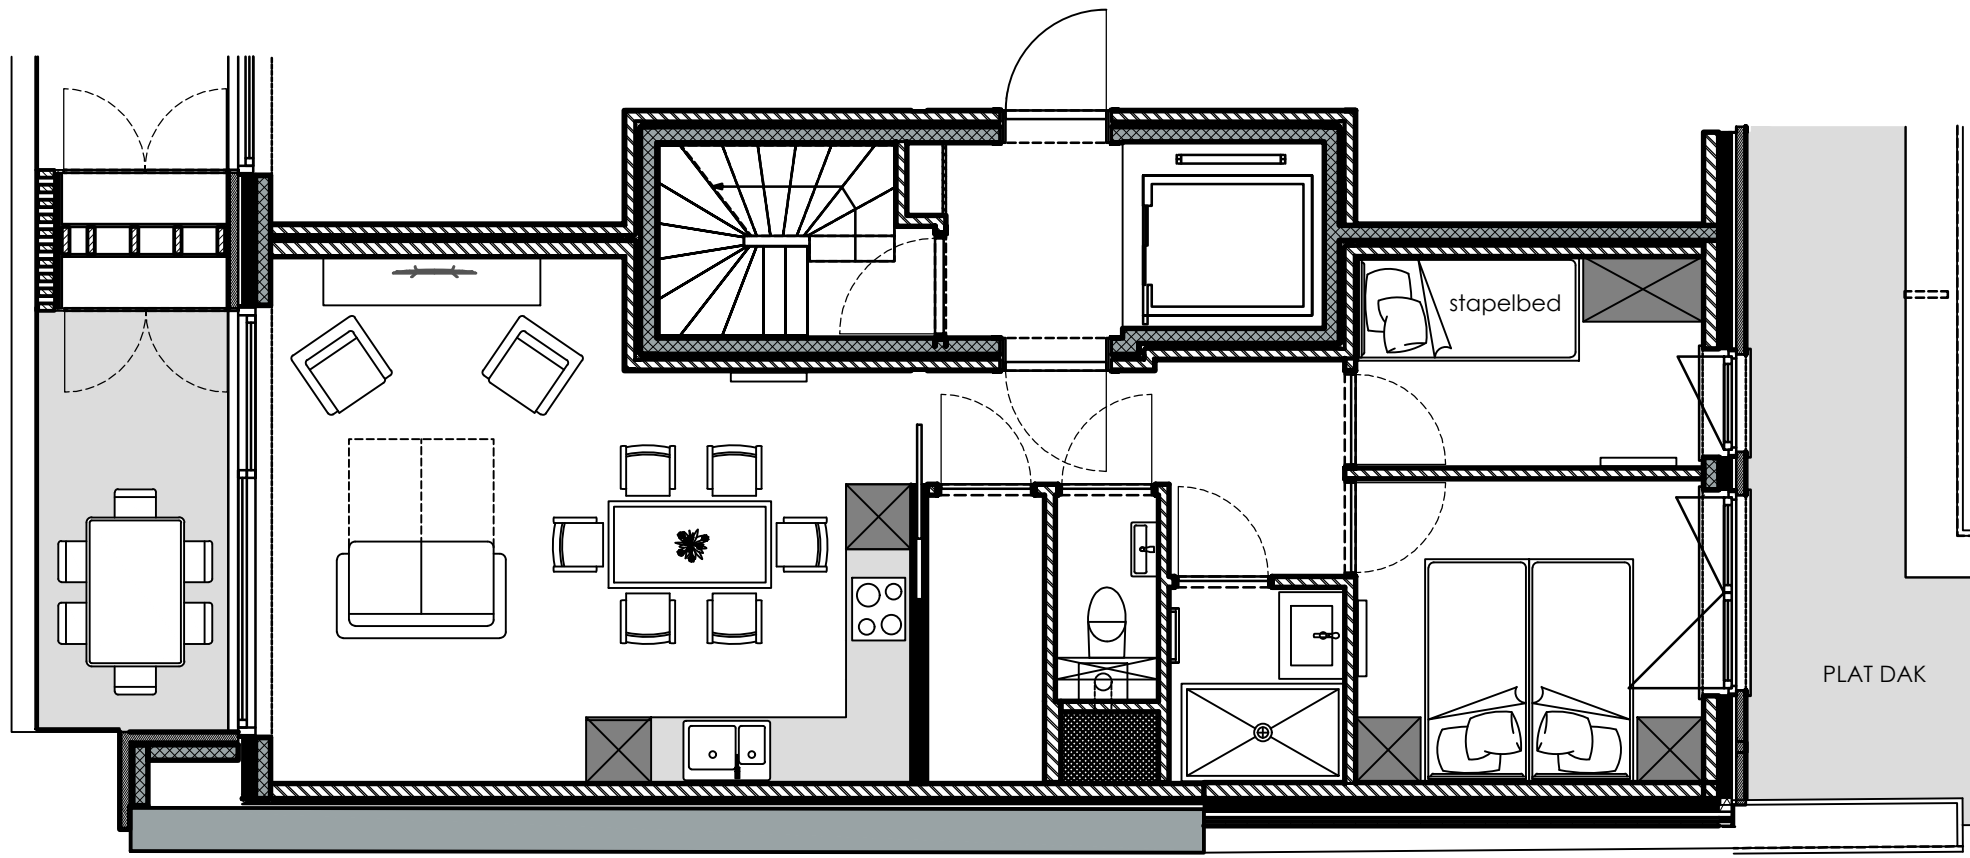

BELCASA MAR - APPARTEMENT 01.01

RESIDENTIE BELCASA MAR
DISTELLAAN 12 - 8434 WESTENDE

PLAN APPARTEMENT ±57m²

IMMO BC - MEEUWENLAAN 30 - 8434 WESTENDE
TEL 059 / 310 310 - BIV 201.691